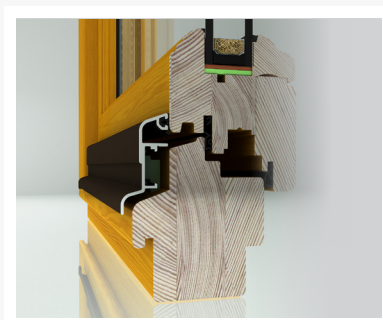

DDR-68

Stylowy wygląd w bogatym wyposażeniu

Opis produktu

Stylowe okna drewniane o bogatym standardzie wyposażenia, o bardzo dobrych parametrach izolacyjnych. Starannie wybrane, wysokogatunkowe drewno nadaje oknom elegancki i naturalny wygląd. Nowoczesne okucie activPilot Concept gwarantuje komfort i bezpieczeństwo domowników.

Okna doskonale nadają się do architektury stylowej oraz historycznej.

Standardowe wyposażenie

Profil

- wykonany z drewna sosnowego, meranti lub modrzewiowego
- grubość profilu 68 mm
- dwie uszczelki na obwodzie okna
- ozdobne frezowania profilu
- okapnik ułatwiający odprowadzanie wody
- listwa przyszybowa o zaokrąglonej krawędzi
- trójpowłokowy lakier

Szyba

- podwójny pakiet szybowy $U_g = 1,0 \text{ W/m}^2\text{K}$
- wypełnienie gazem szlachetnym

Klamka

- wykonana z aluminium
- klasyczny wygląd

Okucie ActivPilot Concept

- mikrowentylacja poprawiająca wymianę powietrza
- zaczep antywłamaniowy w skrzydle RU dla większego bezpieczeństwa
- grzybki antywłamaniowe
- możliwość dodawania kolejnych zaczepów antywłamaniowych po zamontowaniu okna
- mechanizm czterostopniowego uchyłu