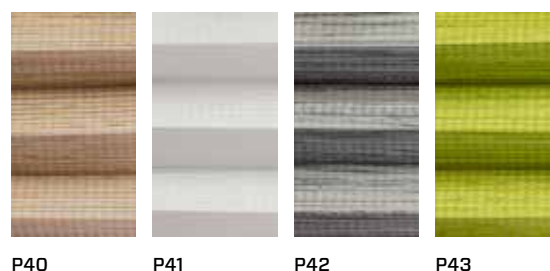

Tkaniny o strukturze przypominające matę bambusową, doskonale komponują się ze stylizowanymi wnętrzami.