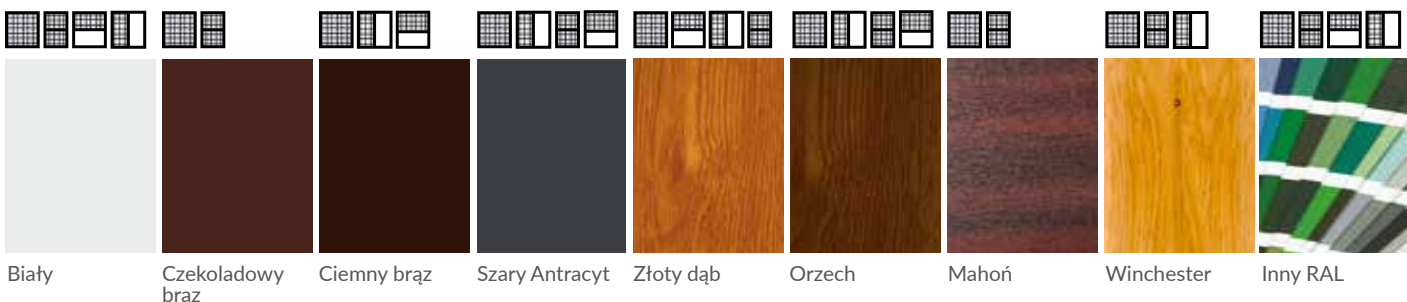

RODZAJE MOSKITIER

MOSKITIERA OKIENNA

 Moskitiera okienna ramkowa, to popularne wśród klientów rozwiązanie, przeznaczone do montażu na ramie okiennej za pomocą bezinwazyjnych zaczepów.

MOSKITIERA DRZWIOWA

 Moskitiera drzwiowa przeznaczona jest do montażu w drzwiach wejściowych lub balkonowych. Konstrukcja moskitiery umożliwia jej sezonowy demontaż.

MOSKITIERA PRZESUWNA

 Moskitiera przesuwna to siatka z tworzywa sztucznego rozciągnięta na ramie aluminiowej, wyposażona w prowadnice umożliwiające przesuwanie jej w poziomie. Ten rodzaj moskitiery montowany jest najczęściej w drzwiach przesuwnych.

KOLORYSTYKA MOSKITIER

-  Moskitiera okienna
-  Moskitiera drzwiowa
-  Moskitiera zwijana
-  Moskitiera przesuwna

KOLORYSTYKA SIATKI

*nie dotyczy moskitiery zwijanej bocznej

SYSTEMY INTELIĞENTNEGO DOMU

WYBIERZ SWÓJ INTELIGENTNY SYSTEM ZARZĄDZANIA DOMEM IDEALNIE ODPOWIADAJĄCY TWOIM POTRZEBOM!