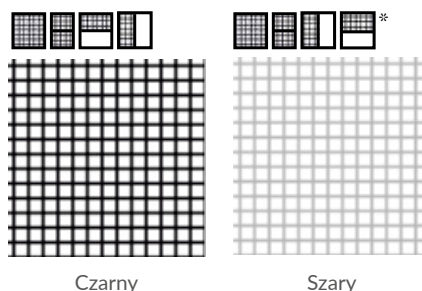

RODZAJE MOSKITIER

MOSKITIERA OKIENNA

 Moskitiera okienna ramkowa, to popularne wśród klientów rozwiązanie, przeznaczone do montażu na ramie okiennej za pomocą bezinwazyjnych zaczepów.

MOSKITIERA DRZWIOWA

 Moskitiera drzwiowa przeznaczona jest do montażu w drzwiach wejściowych lub balkonowych. Konstrukcja moskitiery umożliwia jej sezonowy demontaż.

MOSKITIERA PRZESUWNA

 Moskitiera przesuwna to siatka z tworzywa sztucznego rozciągnięta na ramie aluminiowej, wyposażona w prowadnice umożliwiające przesuwanie jej w poziomie. Ten rodzaj moskitiery montowany jest najczęściej w drzwiach przesuwnych.

MOSKITIERA ZWIJANA

 Moskitiera zwijana to zaawansowane rozwiązanie nawiązujące konstrukcją do rolet tekstylnych. Moskitiera wyposażona jest w kasetę oraz prowadnice boczne. Siatka moskitiery zwijana jest do kasety umieszczonej na ramie okna.

KOLORYSTYKA MOSKITIER

-  Moskitiera okienna
-  Moskitiera drzwiowa
-  Moskitiera zwijana
-  Moskitiera przesuwna

KOLORYSTYKA SIATKI

*nie dotyczy moskitiery zwijanej bocznej

SYSTEMY INTELIĞENTNEGO DOMU

WYBIERZ SWÓJ INTELIGENTNY SYSTEM ZARZĄDZANIA DOMEM IDEALNIE ODPOWIADAJĄCY TWOIM POTRZEBOM!