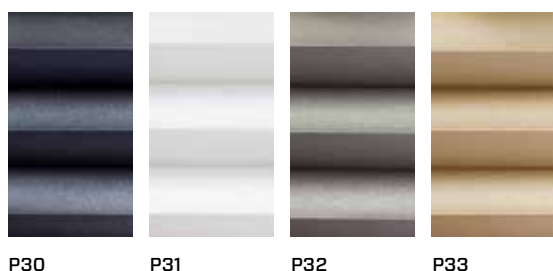

Grupa III

Tkaniny metaliczne imitujące materiał jedwabny są niezwykle efektownym rozwiązaniem, które zapewnią oknom ekskluzywny i nowoczesny wygląd.