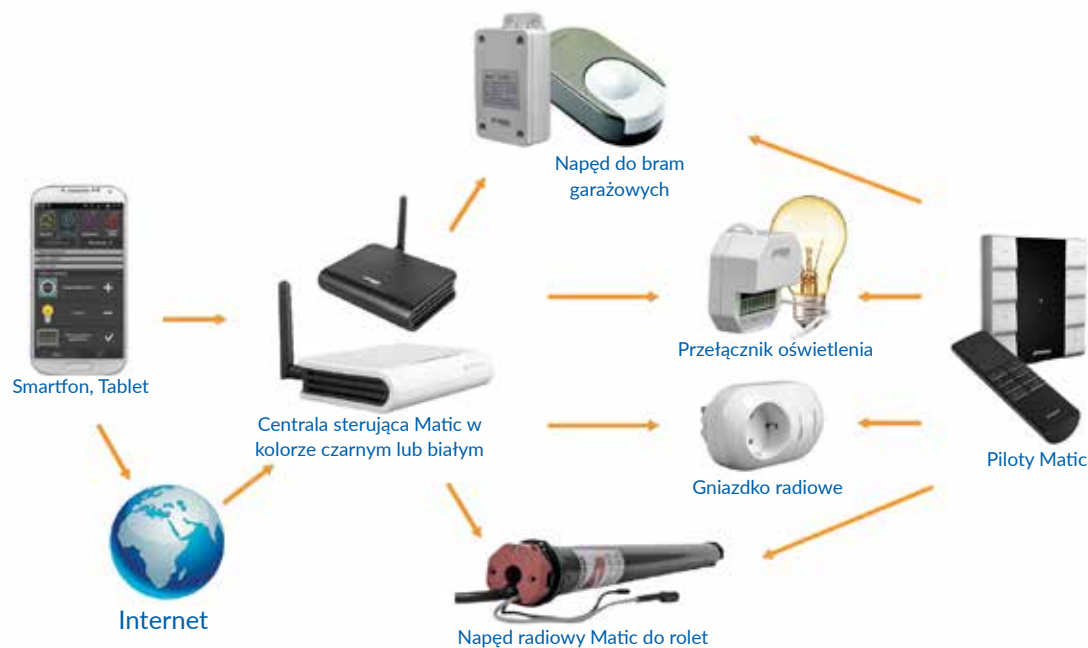

INFORMACJA ZWROTNA

- System pokazuje informację zwrotną urządzeń powiązanych z systemem, w czasie rzeczywistym.

PROGRAMOWANIE SCENARIUSZY

- System umożliwia programowanie zaawansowanych scenariuszy działania elementów w ramach systemu.

DOSTĘP DO INTERNETU

- Dostęp do Internetu możliwy tylko za pomocą kabla.

INSTALACJA

- Bezinwazyjna i bezprzewodowa, nie wymaga ingerencji w budynek.

OBSŁUGA

- Obsługa za pomocą darmowej aplikacji dostępnej na smartfon/tablet/komputer lub za pomocą pilota.

2 DAKO-SMART CONTROL

Jeden z prostszych systemów pozwalający na intuicyjne sterowanie automatyką urządzeń domowych. Jego możliwości obejmują m.in. otwieranie i zamykanie rolet zewnętrznych i bram garażowych oraz programowanie scenariuszy.

MOŻLIWOŚCI SYSTEMU

- Otwieranie i zamykanie bram garażowych i rolet, a także markiz i żaluzji
- Włączanie i wyłączanie oświetlenia oraz innych urządzeń z wtyczką 230 V

INFORMACJA ZWROTNA

- Brak możliwości uzyskania informacji zwrotnej