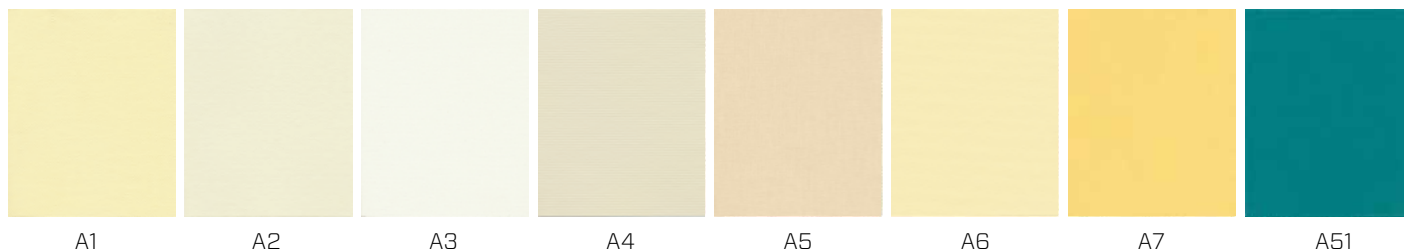

KOLORYSTYKA ROLET TEKSTYLNYCH - (WYBÓR)*

Tkaniny gładkie – poliester 100% - Grupa cenowa I

Tkaniny podgumowane – poliester 100% - Grupa cenowa II